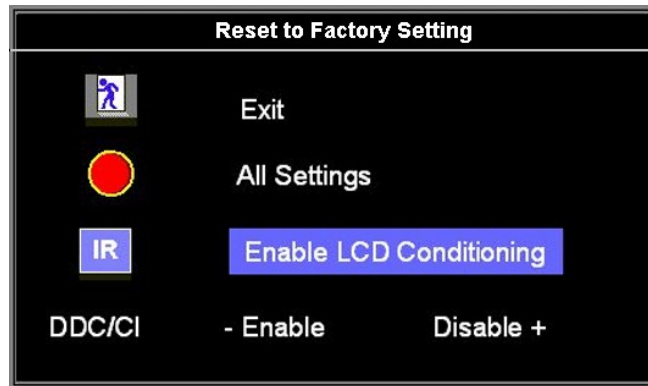

Nn” W Cn() nPn εCPW nεCεCn Cn-εN WWH nεCεC

.nP -nεpπ ε-“ CkW” --Θ -TP-εW WWH Cn() N(), n() nN -CKW’ n -nεpπ Nn ... -nεpπ Nn

..”n(),-s” nK-W N RsCεsW C’ Pn Nn -“ nK-m”()ε - IR

nC’() , LCD Conditioning nK-m N-()P .”n(),-s” nK-W N RsCεsW C’ Pn Nn LCD Conditioning - PεΘ “”Θ ,nε-Bε nK-W “() ,s K” Rε :Enable LCD Conditioning .nεCε nε RεCn() nN” CnBεN LCD Conditioning nK-m ,n” m nεWΘ .nε-Bε “Θ B’K” nK-W n ,RεCε nRεCεΘ .-(), PFW Cn() nPn

..”n(),-s” nK-W N nC’() ε nK’ Rε s LCD Conditioning nK-m Θ W n :n(),n

:“Enable LCD Conditioning” -PεΘ nC’Θ “εN “ε Rs(), P εB- nεΘ n n”εp() εn() εn()