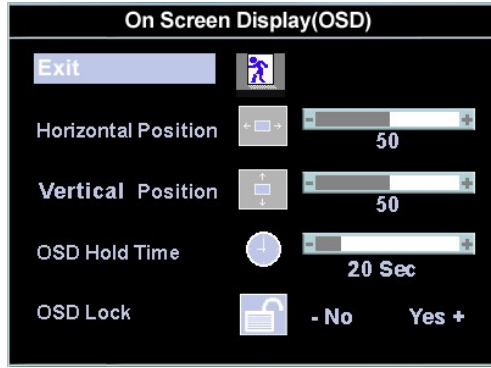

—“Θ .nTCKmΘ εW “ΘK “CTWΘ εCPNCK” pBP-εm ,CTWΘ -nεpπ εCP’ Nε -CC WWH n ε nεCΘW “ε C P” -Pm N(), nBCK’ N ,N-()K CTWΘ εCPm :n(),n .-WCCn -nεpπ Nn Nε nCε WWH PεN- nNCK)Kp ε” -PN Cn n (-)εn’

(CPε-εCεWε ,Cn PT , C P B ,CεKε) -P W” C-W CTWΘ εCPΘ nε-Bn P ε -“Θ

∴ P