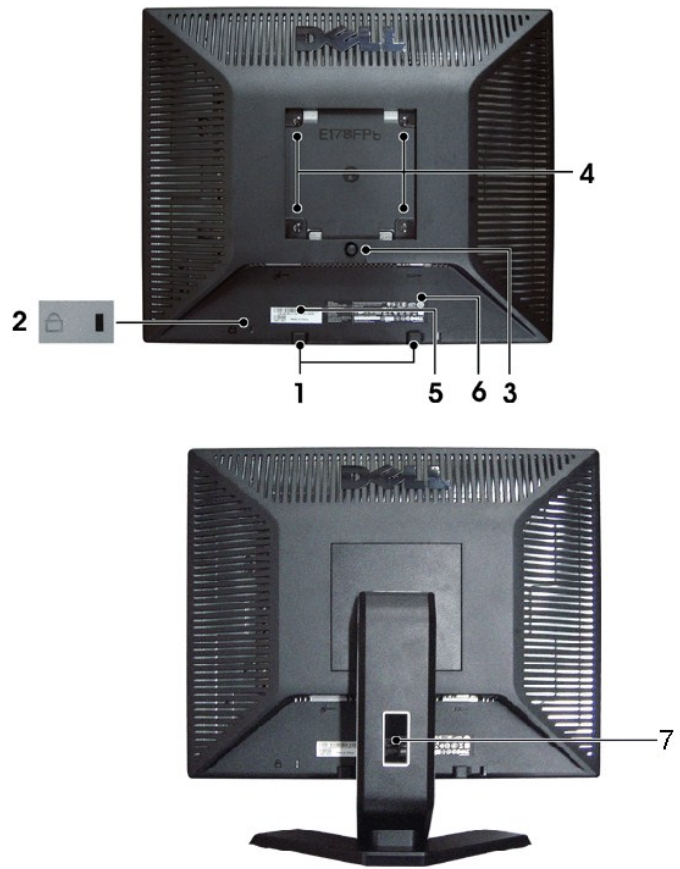

# DELL E178FP

- DELL E178FP
- DELL E178FP
- DELL E178FP
- DELL E178FP
- DELL E178FP
- DELL E178FP
- DELL E178FP
- DELL E178FP

## DELL E178FP

- 1 Power button
- 2 (-) Menu / (-) Brightness / (-) Contrast button
- 3 (+) Menu / (+) Brightness / (+) Contrast button
- 4 Power button

1. 100mm VESA	1. 100mm VESA
2. Dell Soundbar	2. Dell Soundbar
3. Power Input	3. Power Input
4. Audio Output	4. Audio Output
5. Power Switch	5. Power Switch
6. VESA 100mm	6. VESA 100mm
7. Audio Input	7. Audio Input