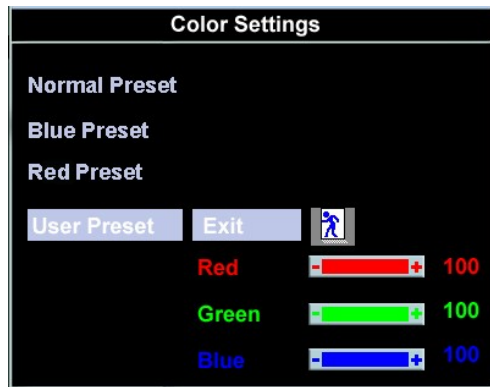

התמונה תציג את התוצאות הטובות ביותר של 'Color Settings' עבור 'Red', 'Green' ו-'Blue'.

התמונה

התמונה תציג את התוצאות הטובות ביותר של 'Color Settings' עבור 'Red', 'Green' ו-'Blue'.

התמונה

התמונה תציג את התוצאות הטובות ביותר של 'Color Settings' עבור 'Red', 'Green' ו-'Blue'.

התמונה

התמונה תציג את התוצאות הטובות ביותר של 'Color Settings' עבור 'Red', 'Green' ו-'Blue'.

התמונה

התמונה תציג את התוצאות הטובות ביותר של 'Color Settings' עבור 'Red', 'Green' ו-'Blue'.

התמונה

התמונה

התמונה

התמונה תציג את התוצאות הטובות ביותר של 'Color Settings' עבור 'Red', 'Green' ו-'Blue'.

התמונה

התמונה

התמונה תציג את התוצאות הטובות ביותר של 'Color Settings' עבור 'Red', 'Green' ו-'Blue'.

התמונה

התמונה תציג את התוצאות הטובות ביותר של 'Color Settings' עבור 'Red', 'Green' ו-'Blue'.

התמונה