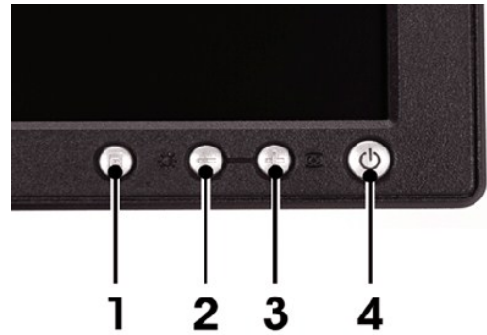

## DELL E178FP

- 1 Power button
- 2 (-) Menu / (-) Brightness / (-) Contrast button
- 3 (+) Menu / (+) Brightness / (+) Contrast button
- 4 Power button

1. 100mm VESA	1. 100mm VESA
2. Dell Soundbar	2. Dell Soundbar
3. Power Input	3. Power Input
4. Audio Output	4. Audio Output
5. Power Switch	5. Power Switch
6. VESA 100mm	6. VESA 100mm
7. Audio Input	7. Audio Input