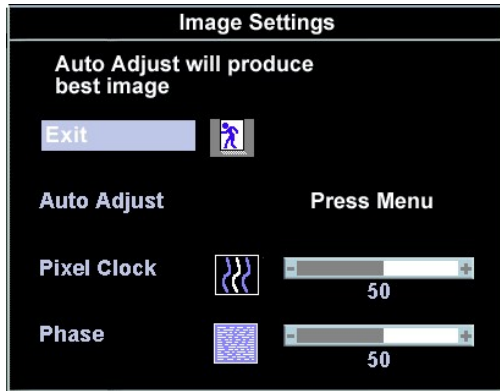

אם לא משיגים תוצאות מספקות תוך שימוש בבקר הפזה, השתמשו בכונן שטח הפיקסל ואז שובו בחזרה לפזה.

תמונה / תמונה

התמונה תציג את התוצאות הטובות ביותר של 'Auto Adjust' עבור 'Pixel Clock' ו-'Phase'. לחיצה על 'Exit' תחזיר את המסך לרשימת ההגדרות.

התמונה